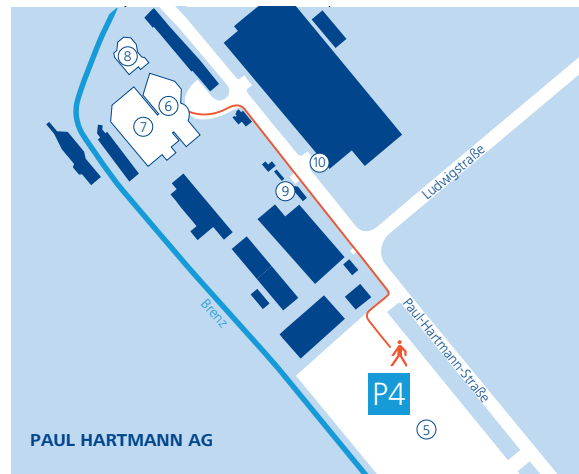

Der Weg zu uns in Heidenheim

Dieser Plan soll Ihnen helfen, möglichst einfach zu uns nach Heidenheim zu finden. Wir freuen uns auf Ihren Besuch und wünschen Ihnen gute Fahrt.

Für Autofahrer aus Richtung Süden

Auf der A7 in Richtung Würzburg bis Ausfahrt 117 Giengen/Herbrechtingen, rechts abbiegen in Richtung Herbrechtingen, an unserem Standort Herbrechtingen vorbei, dann auf der B19 bis Heidenheim.

Aus Richtung Norden

Auf der A7 in Richtung Ulm bis Ausfahrt 116 Heidenheim.

Für Bahnreisende

In Ulm oder Aalen umsteigen, bis Bahnhof Heidenheim. HARTMANN ist mit dem Taxi in wenigen Minuten zu erreichen.

1. PAUL HARTMANN AG Konzernzentrale Kommunikationszentrum
2. Bahnhof
3. Congress Centrum
4. Schloss Hellenstein
5. Besucherparkplätze P4
6. Konzernzentrale Empfang
7. Kommunikationszentrum
8. Pavillon (Casino, Bistro)
9. Tor West, Pforte
10. Tor Ost