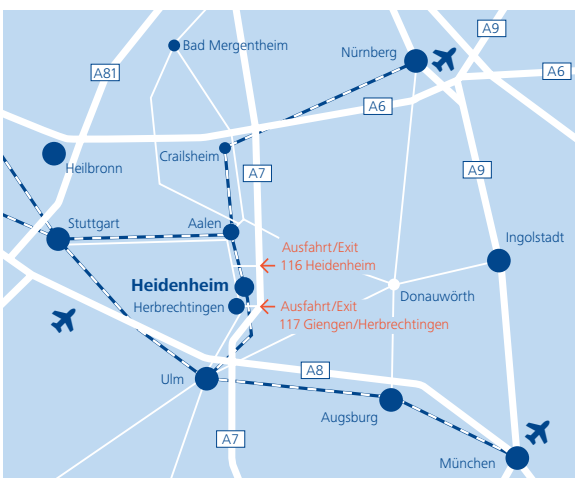

Der Weg zu uns in Heidenheim

Dieser Plan soll Ihnen helfen, möglichst einfach zu uns nach Heidenheim zu finden. Wir freuen uns auf Ihren Besuch und wünschen Ihnen gute Fahrt.

Für Autofahrer aus Richtung Süden

Auf der A7 in Richtung Würzburg bis Ausfahrt 117 Giengen/Herbrechtingen, rechts abbiegen in Richtung Herbrechtingen, an unserem Standort Herbrechtingen vorbei, dann auf der B19 bis Heidenheim.

Aus Richtung Norden

Auf der A7 in Richtung Ulm bis Ausfahrt 116 Heidenheim.

Für Bahnreisende

In Ulm oder Aalen umsteigen, bis Bahnhof Heidenheim. HARTMANN ist mit dem Taxi in wenigen Minuten zu erreichen.

1. PAUL HARTMANN AG Konzernzentrale Kommunikationszentrum
2. Bahnhof
3. Congress Centrum
4. Schloss Hellenstein
5. Besucherparkplätze P4
6. Konzernzentrale Empfang
7. Kommunikationszentrum
8. Pavillon (Casino, Bistro)
9. Tor West, Pforte
10. Tor Ost