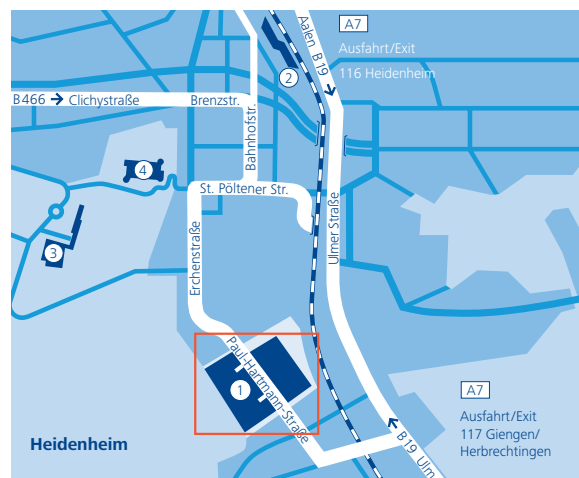

Der Weg zu uns in Heidenheim

Dieser Plan soll Ihnen helfen, möglichst einfach zu uns nach Heidenheim zu finden. Wir freuen uns auf Ihren Besuch und wünschen Ihnen gute Fahrt.

Für Autofahrer aus Richtung Süden

Auf der A7 in Richtung Würzburg bis Ausfahrt 117 Giengen/Herbrechtingen, rechts abbiegen in Richtung Herbrechtingen, an unserem Standort Herbrechtingen vorbei, dann auf der B19 bis Heidenheim.

Aus Richtung Norden

Auf der A7 in Richtung Ulm bis Ausfahrt 116 Heidenheim.

Für Bahnreisende

In Ulm oder Aalen umsteigen, bis Bahnhof Heidenheim. HARTMANN ist mit dem Taxi in wenigen Minuten zu erreichen.

1. PAUL HARTMANN AG Konzernzentrale Kommunikationszentrum
2. Bahnhof
3. Congress Centrum
4. Schloss Hellenstein
5. Besucherparkplätze P4
6. Konzernzentrale Empfang
7. Kommunikationszentrum
8. Pavillon (Casino, Bistro)
9. Tor West, Pforte
10. Tor Ost